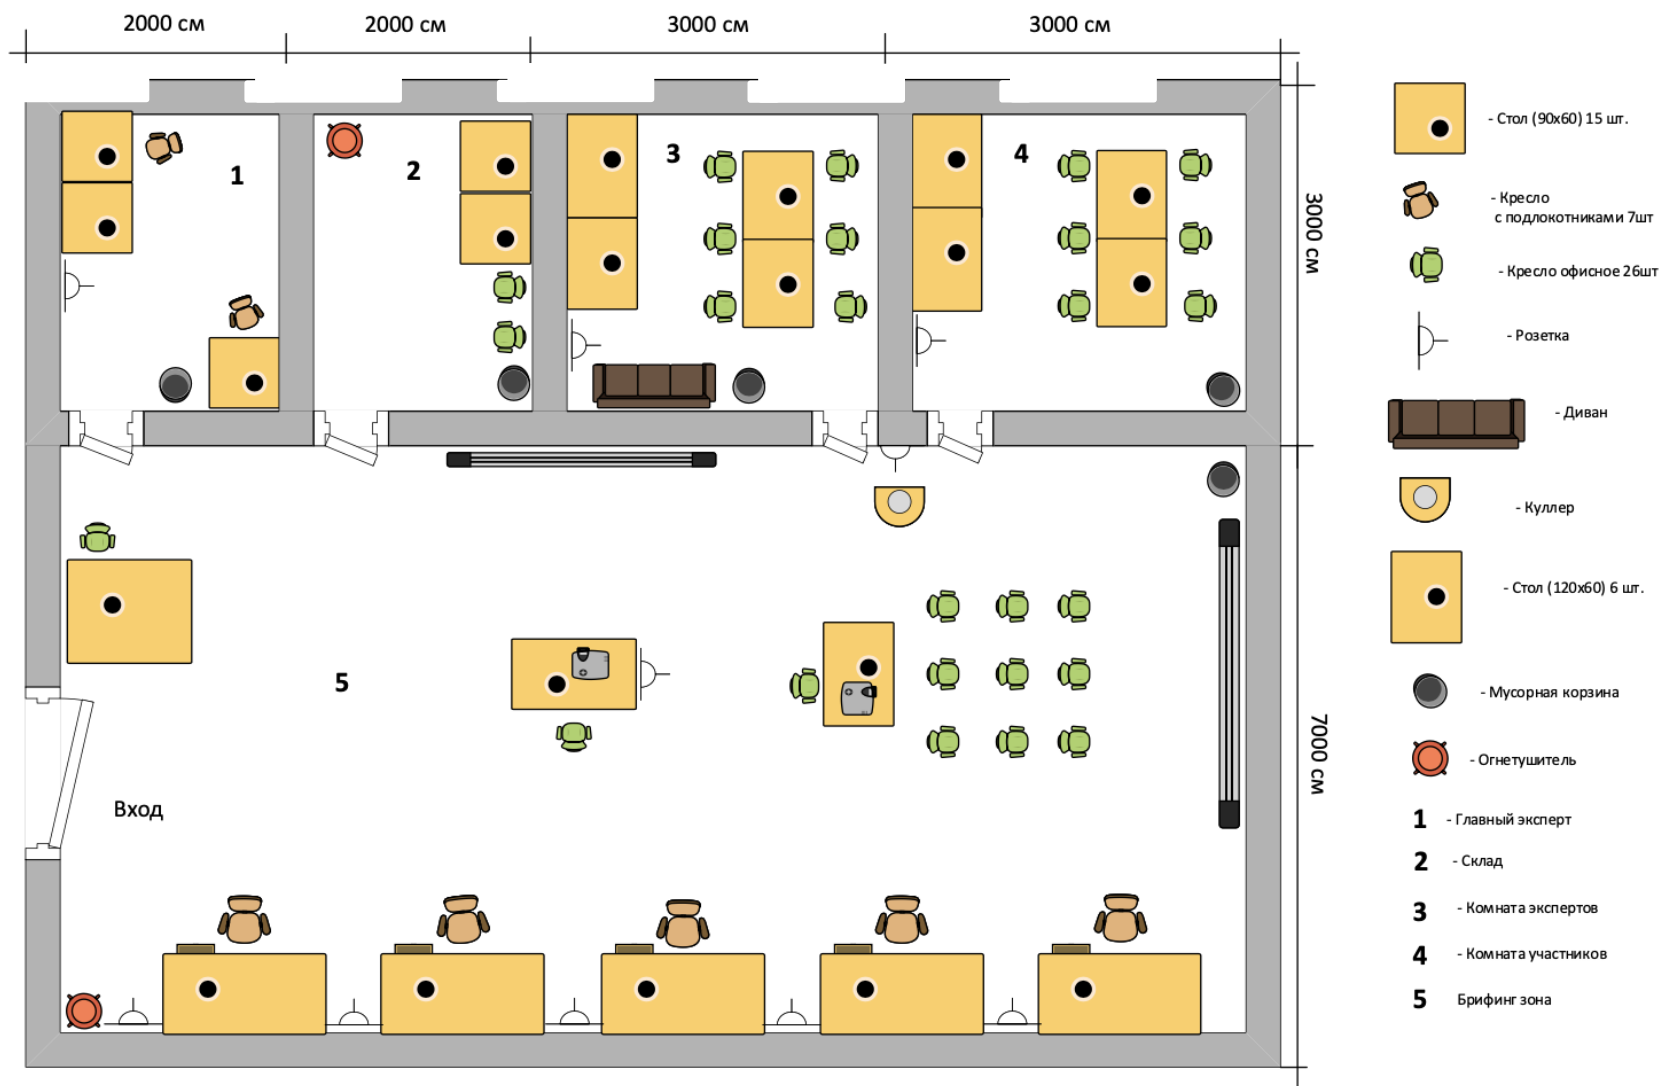

Примечание

План застройки может иметь иную планировку, утвержденную главным экспертом площадки.

Комната участников, комната экспертов, главного эксперта могут находиться в другом помещении, за пределами конкурсной площадки в шаговой доступности. Зона работы главного эксперта может размещаться как в отдельном помещении, так и в комнате экспертов.